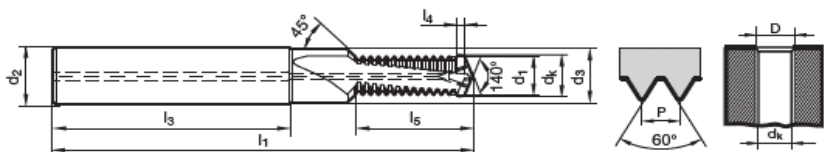

公制牙 鑽孔倒角銑牙刀 2D深用 鋁合金、鑄鐵等軟材質用 中心出水型

編號 : 3779

編號 : 3779

D	P	d1刃徑	d2柄徑	d3頸部	dk	全長 l ₁	l ₃	l ₄	l ₅	刃數	價格
	mm	mm	mm	mm	mm	mm	mm	mm	mm	Z	
M 4	0.700	3.20	6.00	4.50	3.30	48.00	36.00	0.70	9.00	2	10,500
M 5	0.800	4.00	6.00	5.50	4.20	54.00	36.00	0.80	11.20	2	10,400
M 6	1.000	4.75	8.00	6.60	5.00	62.00	36.00	1.00	13.90	2	10,100
M 8	1.250	6.35	10.00	9.00	6.80	74.00	40.00	1.50	18.70	2	11,900
M 10	1.500	7.95	12.00	11.00	8.50	80.00	45.00	1.50	22.50	2	13,700
M 12	1.750	9.95	14.00	13.50	10.20	90.00	45.00	1.50	26.10	2	18,300
M 14	2.000	11.20	16.00	15.50	12.00	102.00	48.00	1.50	31.70	2	23,500
M 16	2.000	13.20	18.00	17.50	14.00	102.00	48.00	1.50	36.00	2	25,300

公制牙 鑽孔倒角銑牙刀 2.5D深用 鋁合金、鑄鐵等軟材質用 中心出水型

編號：3783

編號：3783

D	P	d1刃徑	d2柄徑	d3頸部	dk	全長 l ₁	l ₃	l ₄	l ₅	刃數	價格
M 4	0.700	3.20	6.00	4.50	3.30	48.00	36.00	0.70	11.10	2	10,900
M 5	0.800	4.00	6.00	5.50	4.20	54.00	36.00	0.80	13.60	2	10,800
M 6	1.000	4.75	8.00	6.60	5.00	62.00	36.00	1.00	16.90	2	10,400
M 8	1.250	6.35	10.00	9.00	6.80	74.00	40.00	1.25	22.50	2	12,300
M 10	1.500	7.95	12.00	11.00	8.50	80.00	45.00	1.50	27.00	2	14,100
M 12	1.750	9.95	14.00	13.50	10.20	90.00	45.00	1.50	31.40	2	18,700
M 14	2.000	11.20	16.00	15.50	12.00	102.00	48.00	1.50	39.70	2	24,000
M 16	2.000	13.20	18.00	17.50	14.00	102.00	48.00	1.50	46.00	2	25,700