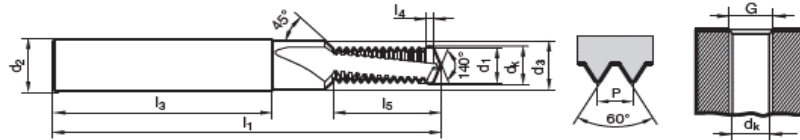

公制牙 鑽孔倒角銑牙刀 2D深用 鋁合金、鑄鐵等軟材質用

編號 : 3778

編號 : 3778

D	P	d1刃徑	d2柄徑	d3頸部	dk	全長 l ₁	l ₃	l ₄	l ₅	刃數	價格
	mm	mm	mm	mm	mm	mm	mm	mm	mm	Z	
M 3	0.500	2.40	6.00	3.40	2.50	48.00	36.00	0.50	7.00	2	8,600
M 4	0.700	3.20	6.00	4.50	3.30	48.00	36.00	0.70	9.00	2	7,600
M 5	0.800	4.00	6.00	5.50	4.20	54.00	36.00	0.80	11.20	2	7,400
M 6	1.000	4.75	8.00	6.60	5.00	62.00	36.00	1.00	13.90	2	7,100
M 8	1.250	6.35	10.00	9.00	6.80	74.00	40.00	1.25	18.70	2	9,000
M 10	1.500	7.95	12.00	11.00	8.50	80.00	45.00	1.50	22.50	2	10,800
M 12	1.750	9.95	14.00	13.50	10.20	90.00	45.00	1.50	26.10	2	15,400
M 14	2.000	11.20	16.00	15.50	12.00	102.00	48.00	1.50	31.70	2	20,600
M 16	2.000	13.20	18.00	17.50	14.00	102.00	48.00	1.50	36.00	2	22,400

公制牙 鑽孔倒角銑牙刀 2D深用 鋁合金、鑄鐵等軟材質用 中心出水型

編號 : 3779

編號 : 3779

D	P	d1刃徑	d2柄徑	d3頸部	dk	全長 l ₁	l ₃	l ₄	l ₅	刃數	價格
	mm	mm	mm	mm	mm	mm	mm	mm	mm	Z	
M 4	0.700	3.20	6.00	4.50	3.30	48.00	36.00	0.70	9.00	2	10,500
M 5	0.800	4.00	6.00	5.50	4.20	54.00	36.00	0.80	11.20	2	10,400
M 6	1.000	4.75	8.00	6.60	5.00	62.00	36.00	1.00	13.90	2	10,100
M 8	1.250	6.35	10.00	9.00	6.80	74.00	40.00	1.50	18.70	2	11,900
M 10	1.500	7.95	12.00	11.00	8.50	80.00	45.00	1.50	22.50	2	13,700
M 12	1.750	9.95	14.00	13.50	10.20	90.00	45.00	1.50	26.10	2	18,300
M 14	2.000	11.20	16.00	15.50	12.00	102.00	48.00	1.50	31.70	2	23,500
M 16	2.000	13.20	18.00	17.50	14.00	102.00	48.00	1.50	36.00	2	25,300

公制牙 鑽孔倒角銑牙刀 2.5D深用 鋁合金、鑄鐵等軟材質用 中心出水型

編號：3783

編號：3783

D	P	d1刃徑	d2柄徑	d3頸部	dk	全長 l ₁	l ₃	l ₄	l ₅	刃數	價格
M 4	0.700	3.20	6.00	4.50	3.30	48.00	36.00	0.70	11.10	2	10,900
M 5	0.800	4.00	6.00	5.50	4.20	54.00	36.00	0.80	13.60	2	10,800
M 6	1.000	4.75	8.00	6.60	5.00	62.00	36.00	1.00	16.90	2	10,400
M 8	1.250	6.35	10.00	9.00	6.80	74.00	40.00	1.25	22.50	2	12,300
M 10	1.500	7.95	12.00	11.00	8.50	80.00	45.00	1.50	27.00	2	14,100
M 12	1.750	9.95	14.00	13.50	10.20	90.00	45.00	1.50	31.40	2	18,700
M 14	2.000	11.20	16.00	15.50	12.00	102.00	48.00	1.50	39.70	2	24,000
M 16	2.000	13.20	18.00	17.50	14.00	102.00	48.00	1.50	46.00	2	25,700