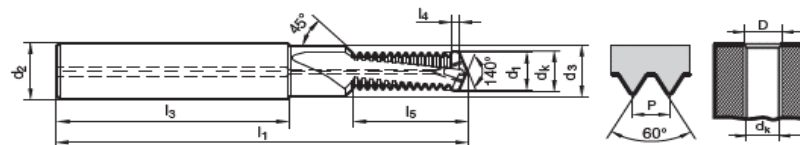

公制牙 鑽孔倒角銑牙刀 2D深用 鋁合金、鑄鐵等軟材質用

編號 : 3778

編號 : 3778

D	P	d1刃徑	d2柄徑	d3頸部	dk	全長 l ₁	l ₃	l ₄	l ₅	刃數	價格
	mm	mm	mm	mm	mm	mm	mm	mm	mm	Z	
M 3	0.500	2.40	6.00	3.40	2.50	48.00	36.00	0.50	7.00	2	8,600
M 4	0.700	3.20	6.00	4.50	3.30	48.00	36.00	0.70	9.00	2	7,600
M 5	0.800	4.00	6.00	5.50	4.20	54.00	36.00	0.80	11.20	2	7,400
M 6	1.000	4.75	8.00	6.60	5.00	62.00	36.00	1.00	13.90	2	7,100
M 8	1.250	6.35	10.00	9.00	6.80	74.00	40.00	1.25	18.70	2	9,000
M 10	1.500	7.95	12.00	11.00	8.50	80.00	45.00	1.50	22.50	2	10,800
M 12	1.750	9.95	14.00	13.50	10.20	90.00	45.00	1.50	26.10	2	15,400
M 14	2.000	11.20	16.00	15.50	12.00	102.00	48.00	1.50	31.70	2	20,600
M 16	2.000	13.20	18.00	17.50	14.00	102.00	48.00	1.50	36.00	2	22,400

公制牙 鑽孔倒角銑牙刀 2D深用 鋁合金、鑄鐵等軟材質用 中心出水型

編號 : 3779

編號 : 3779

D	P	d1刃徑	d2柄徑	d3頸部	dk	全長 l ₁	l ₃	l ₄	l ₅	刃數	價格
	mm	mm	mm	mm	mm	mm	mm	mm	mm	Z	
M 4	0.700	3.20	6.00	4.50	3.30	48.00	36.00	0.70	9.00	2	10,500
M 5	0.800	4.00	6.00	5.50	4.20	54.00	36.00	0.80	11.20	2	10,400
M 6	1.000	4.75	8.00	6.60	5.00	62.00	36.00	1.00	13.90	2	10,100
M 8	1.250	6.35	10.00	9.00	6.80	74.00	40.00	1.50	18.70	2	11,900
M 10	1.500	7.95	12.00	11.00	8.50	80.00	45.00	1.50	22.50	2	13,700
M 12	1.750	9.95	14.00	13.50	10.20	90.00	45.00	1.50	26.10	2	18,300
M 14	2.000	11.20	16.00	15.50	12.00	102.00	48.00	1.50	31.70	2	23,500
M 16	2.000	13.20	18.00	17.50	14.00	102.00	48.00	1.50	36.00	2	25,300

公制牙 鑽孔倒角銑牙刀 2.5D深用 鋁合金、鑄鐵等軟材質用 中心出水型

編號：3783

編號：3783

D	P	d1刃徑	d2柄徑	d3頸部	dk	全長 l ₁	l ₃	l ₄	l ₅	刃數	價格
M 4	0.700	3.20	6.00	4.50	3.30	48.00	36.00	0.70	11.10	2	10,900
M 5	0.800	4.00	6.00	5.50	4.20	54.00	36.00	0.80	13.60	2	10,800
M 6	1.000	4.75	8.00	6.60	5.00	62.00	36.00	1.00	16.90	2	10,400
M 8	1.250	6.35	10.00	9.00	6.80	74.00	40.00	1.25	22.50	2	12,300
M 10	1.500	7.95	12.00	11.00	8.50	80.00	45.00	1.50	27.00	2	14,100
M 12	1.750	9.95	14.00	13.50	10.20	90.00	45.00	1.50	31.40	2	18,700
M 14	2.000	11.20	16.00	15.50	12.00	102.00	48.00	1.50	39.70	2	24,000
M 16	2.000	13.20	18.00	17.50	14.00	102.00	48.00	1.50	46.00	2	25,700